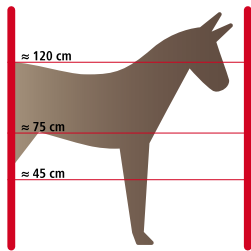

Combien de fils et à quelle hauteur?

Clôture électrique pour vaches laitières
Recommandation : rubane de 10 mm, tressé

Clôture électrique pour taureaux, bœufs et vaches
Recommandation : rubane de 10 mm, tressé

Clôture électrique pour grands chevaux
Recommandation : fil, bande large jusqu'à 40 mm

Clôture électrique pour chevaux de saut
Recommandation : fil, bande large jusqu'à 40 mm

Lors de l'élevage de porcs domestiques, il est obligatoire, selon les législations vétérinaires, de mettre une clôture en métal et à noeuds supplémentaire à l'extérieur de l'enclos