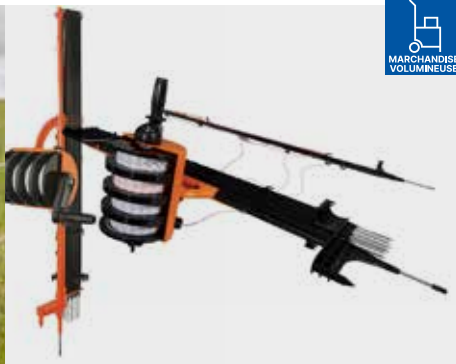

80787301

92.90

AKO
Enfonceur de poteau en T

- Permet d'enfoncer facilement la barre en T dans le sol
- Poids : env. 8 kg

80787601

64.90

AKO
Poteau en T isolateur de câble, d'angle

- Le kit comprend : 4 x isolateurs de câble und 2 x jeu de pincés universelles

82012101 4 pièces

9.90

MEILLEURE VENTE

GALLAGHER SmartFence

- Système complet avec piquets, dévidoirs et fils de fer
- Très facile à monter et à démonter en très peu de temps
- Excellente conductivité via conducteurs de courant turbo
- Longueur maximale de la clôture de 100 mètres