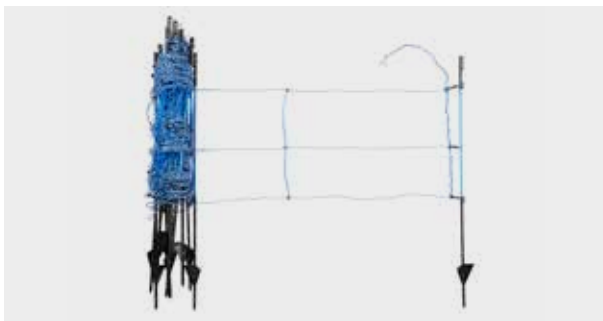

AKO

Filet de défense contre le gibier WildNet

- Pour repousser les animaux sauvages, en particulier les sangliers
- 3 x rangées TriCOND blanc/bleu avec chacune 3 x 0,30 mm de fils TriCOND
- 12 x piquets en fibre de verre bleues
- Env. 4,5 m de distance entre les piquets
- Distance au sol 3 x torons conducteurs de courant : - en bas 22 cm - au milieu 41 cm - en haut 63 cm

80454801 75 cm x 50 m
80454701 piquet de rechange, 90 cm
82017201 bande de signalisation, 25 mm x 250 m

92.90
4.90
34.90

NOUVEAU