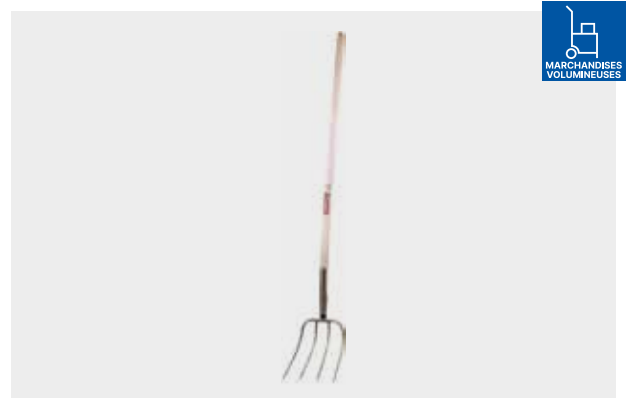

KERBL

Fourche à fumier « Erntekönig »

- 4 dents
- Manche en frêne inclus (Ø 36 mm, longueur 135 cm)

80472601 23 × 31 cm

49.90