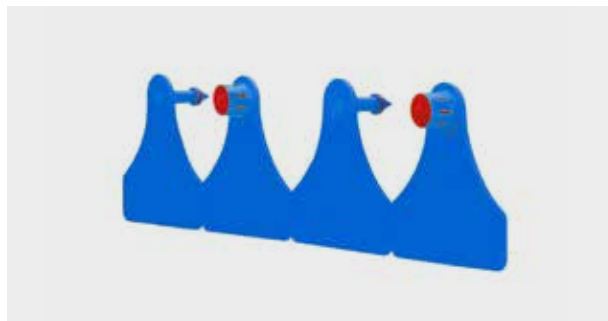

Partie mâle

81436702 blanc	79.90
81436802 bleu	79.90
81436902 vert	79.90
81437002 jaune	79.90
81437102 rouge	79.90
81437202 orange	79.90

Partie femelle

81437402 blanc	79.90
81437502 bleu	79.90
81437602 vert	79.90
81437703 jaune	79.90
81437803 rouge	79.90
81437903 orange	79.90
81438003 violet	79.90