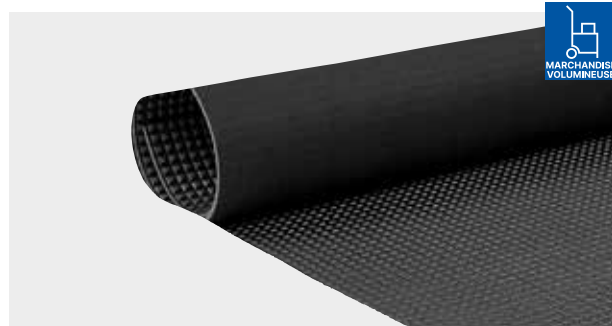

84732401

229.90

HAUPTNER
Tapis pyramidal 3 mm – largeur 1,2 m

- Bonnes propriétés antidérapantes
- Peut être coupé avec un couteau à tapis
- Surface : relief en forme de pyramides
- Poids : 4 kg pour 1 m²