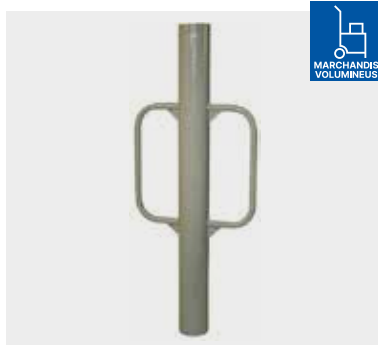

65.90

PATURA

Béliet manuel

- Pour enfoncer manuellement des poteaux en bois jusqu'à 12 cm

80204601

139.90

AKO

Béliet manuel