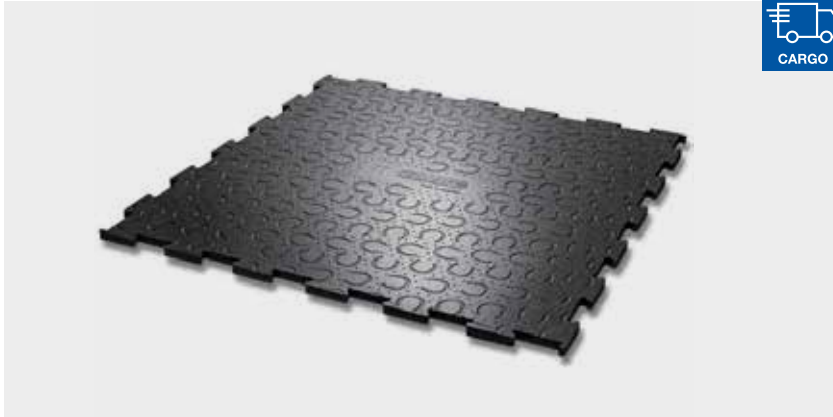

HAUPTNER
Diable pour escaliers pouvant supporter jusqu'à 100 kg

- Revêtement par poudre
- Peut supporter jusqu'à 100 kg
- Pelle pliable

83694501

89.90

BELMONDO

Belmondo® Classic

- Matériau : caoutchouc vulcanisé
- Surface avec profil en fer à cheval, dessous à rainures
- Haute résistance à la marche et au glissement
- Isolation contre le froid radiant du sous-sol