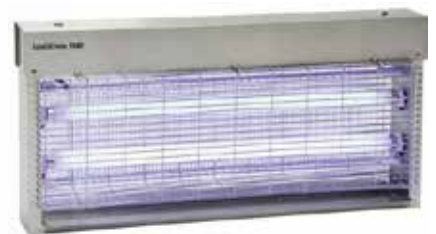

805019

KERBL
Tue-mouches électrique
ECOKILL INOX

- Avec boîtier en acier inoxydable mat
- Chaîne de suspension et bac de récupération inclus
- Raccordement: 230 V/50 Hz
- Tension: 2 200 V

80501901 6 W ~~89.90~~ **71.90**
80501902 15 W ~~134.10~~ **107.90**
80501903 20 W ~~174.10~~ **139.90**