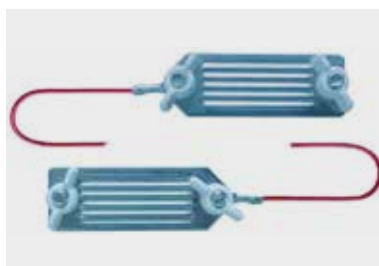

Câble de mise à la terre

- Relie l'appareil au fil ou au toron
- Longueur du câble : 100 cm

80804501

3.90

AKO

Câble de raccordement au câble

- Le raccordement mécanique et électrique parfait de l'électrificateur
- Pour câble de clôture jusqu'à 6,5 mm

80786001

6.90

AKO

Accouplement de câble / de bande

- La jonction mécanique et électrique parfaite entre le câble de clôture (jusqu'à max Ø 6,5 mm) et le ruban de clôture (jusqu'à max. 40 mm)

80790401

7.90

AKO

Accouplement de bande x3

- Longueur de câble 2 x 60 cm
- Pour des rubans allant jusqu'à 40 mm de largeur

82897001

11.90

AKO

Raccord de bande

- La connexion mécanique et électrique parfaite entre deux fils de clôture électrique jusqu'à 40 mm de largeur
- Câble de 80 cm

80805001

9.90

AKO

Câble de raccordement au ruban

- Le raccordement mécanique et électrique parfait (...) de l'électrificateur pour ruban jusqu'à 40 mm de large
- Câble de 130 cm

80785901

6.90

MEILLEURE VENTE