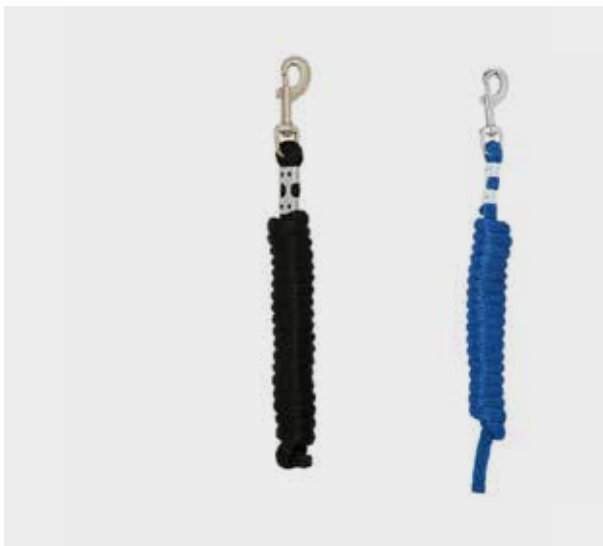

WEAVER LIVESTOCK

Longe pour licol pour lamas et alpagas

- Longe en polycorde „3/8
- Disponible en bleu ou noir comme les licols pour alpaga & lama assortis
- Mousqueton nickelé 225, bague de serrage galvanisée

85616101 noir, 182 cm
85616102 bleu, 182 cm

14.90
14.90