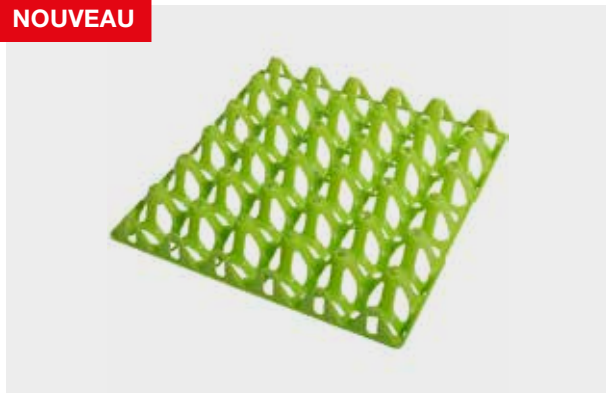

85809401 1500 g **19.90**

NOUVEAU

MAINER

Plateau à œufs pour 30 œufs de poule

- Taille max. des œufs 49 mm
- Lavable en machine

86624401 302 × 304 mm

81655401 caisse de transport pour plateaux à œufs

1.90
29.90