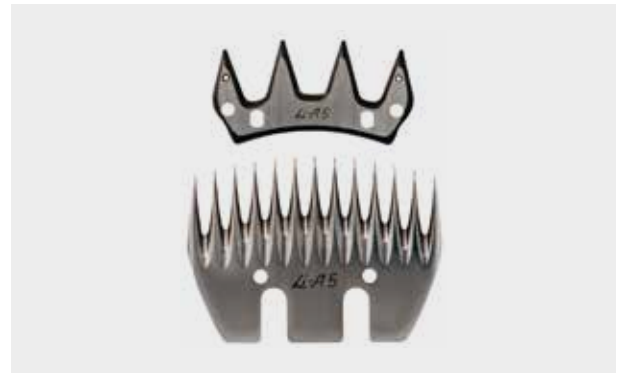

LISCOP

Jeu de peignes LI A 5

- Lame supérieure : 4 dents
- Lame inférieure : 13 dents
- Hauteur de coupe : environ 3 mm
- Largeur de coupe : environ 77 mm

85691701 1 pièce

49.90