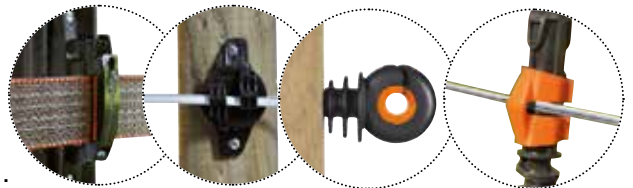

POWER UNDER CONTROL

www.gallagher.eu

VOTRE SPÉCIALISTE EN CLÔTURES ÉLECTRIQUES