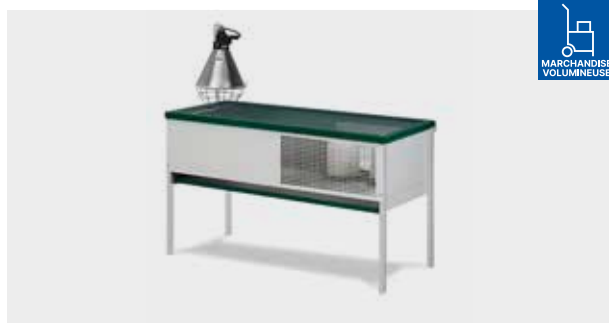

SIEPMANN

Poussinière

- En métal
- Toit solide en caillebotis
- Conçue pour environ 25 poules, 40 cailles, 20 canards ou 20 faisandeaux.

82485001

219.90