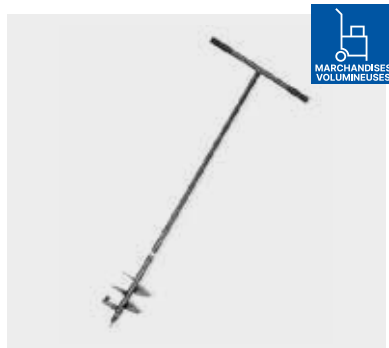

82292601 2200 W

299.00

SIEPMANN

Extracteur de terre Profi IDEAL

- Pour des trous de 90–220 mm
- Réglage par chaîne
- 2 manches en frêne inclus (90 cm)
- Pales en acier
- Longueur totale : 195 cm

80720001

82.90

BIG

Tarière

- Métal de première qualité
- Longueur : 130 cm

86054001 80 mm

32.90

86054002 100 mm

32.90

86054003 150 mm