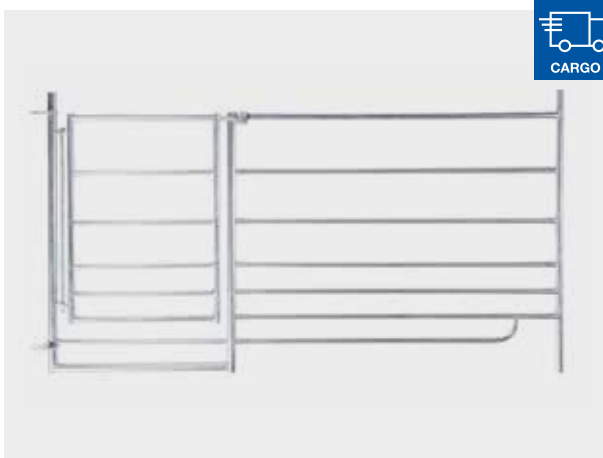

Panneau pour clôture mini

- Hauteur : 1,10 m, galvanisé, 8 tubes
- Tube Ø 21,3 mm (½"), Tube supérieur Ø 25,0 mm
- Distance entre les barres en partant du bas en cm : 10/7/7/9/12/12/17,7/17,7
- Poids : 1,37 m: 16,4 kg, 1,83 m: 20,3 kg, 2,75 m: 28,8 kg

85720601 1,37 m	119.90
85720602 1,83 m	154.90
85720603 2,75 m	209.90