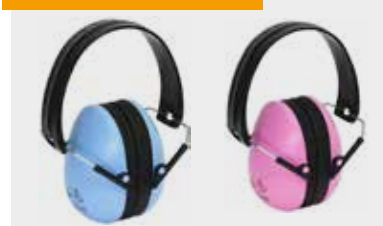

HAWE

Casque de protection auditive enfant – bleu

- Valeur d'isolation (SNR = 26 dB)
- Port très confortable, même sur une longue durée

819279 bleu

14.90

819280 rose

14.90