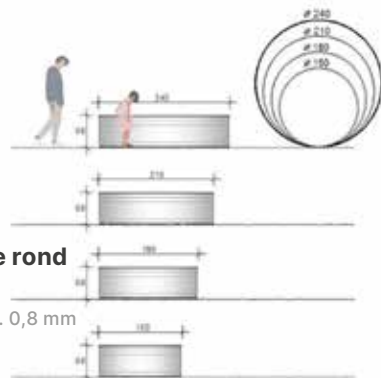

dès 730.00

Plus de détails page 67