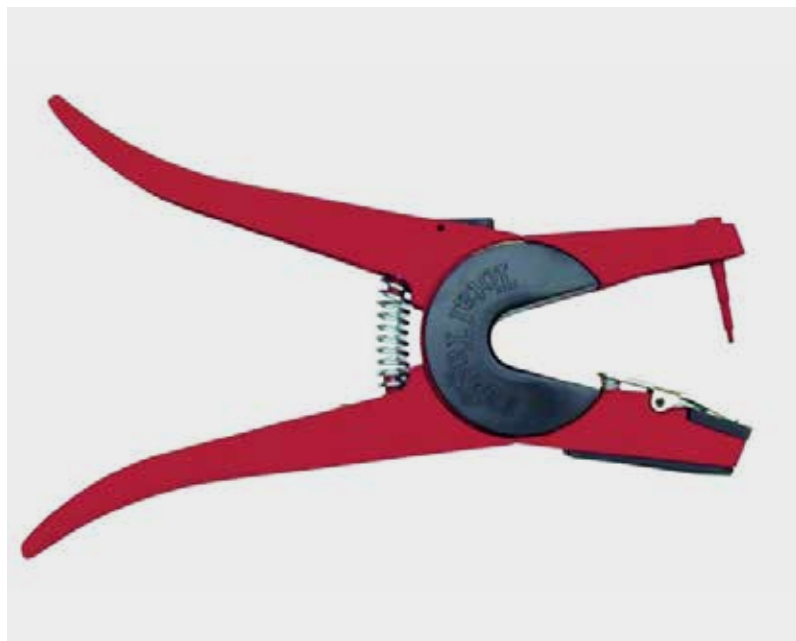

14.90

ALLFLEX

Universal Pince

- Compatible avec toutes les étiquettes d'oreilles Allflex courantes

80017301		48.90
82008801	pivot AC 10 caisley à visser	8.90
80017401	pince de rechange	7.90

CAISLEY

Pince universelle pour MF/FP