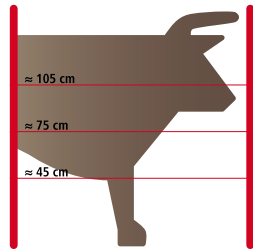

MISE À LA TERRE

La mise à la terre est une partie importante du circuit électrique. Afin que le courant circule de manière optimale, il faut qu'il y ait un excellent contact entre le piquet de mise à la terre et la terre humide (la terre sèche n'est presque pas conductrice). C'est pourquoi il faut privilégier les endroits humides pour planter votre piquet de mise à la terre. Il faut ainsi calculer pour que la longueur du piquet atteigne les zones humides de la terre.

LA TENSION IDÉALE ET L'ÉNERGIE IMPULSIONNELLE

Le pic de tension de l'impulsion électrique est considéré comme étant la tension idéale. Une tension élevée est nécessaire pour qu'il y ait un bon contact entre le fil et le corps de l'animal. La tension minimale est d'environ 2500 V, pour les animaux ayant une fourrure plus épaisse nous conseillons 4000 V comme tension minimale. À partir de là seulement, le courant passera. L'effet de choc dépend donc de l'énergie impulsionnelle (la tension en soi ne fait pas mal !). Plus l'animal est insensible, plus la tension doit être élevée pour garder ou chasser les animaux. De plus, le besoin en énergie augmente avec la longueur de la clôture ainsi qu'avec les obstacles. Plus un électrificateur envoie d'énergie, plus sa consommation est élevée. Il faut donc faire attention particulièrement à bien choisir l'énergie impulsionnelle avec un électrificateur fonctionnant avec une batterie.

Combien de fils et à quelle hauteur?

Clôture électrique pour vaches laitières
Recommandation : rubane de 10 mm, tressé

Clôture électrique pour taureaux, bœufs et vaches
Recommandation : rubane de 10 mm, tressé