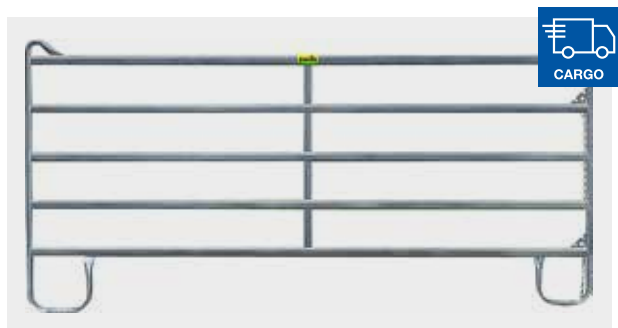

PATURA

Panneau de pâturage à 5 tubes

- Galvanisé à chaud
- 2,40 m : - Hauteur : 1,45 m - 1 entretoise centrale - Poids : 27 kg
- 3,00 m : - Hauteur : 1,45 m - 1 entretoise centrale - Poids : 33 kg
- 3,60 m : - Hauteur : 1,45 m - 2 entretoises centrales - Poids : 39 kg

85716901 2,40 m

85716902 3,00 m

85716903 3,60 m

204.90

244.90

289.00