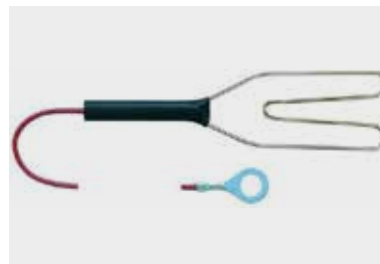

AKO

Câble de raccordement de clôture pince

- Relie l'appareil au fil ou au toron
- Longueur du câble 125 cm

80792201

5.90