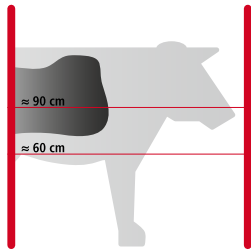

Combien de fils et à quelle hauteur?

Clôture électrique pour vaches laitières
Recommandation : rubane de 10 mm, tressé