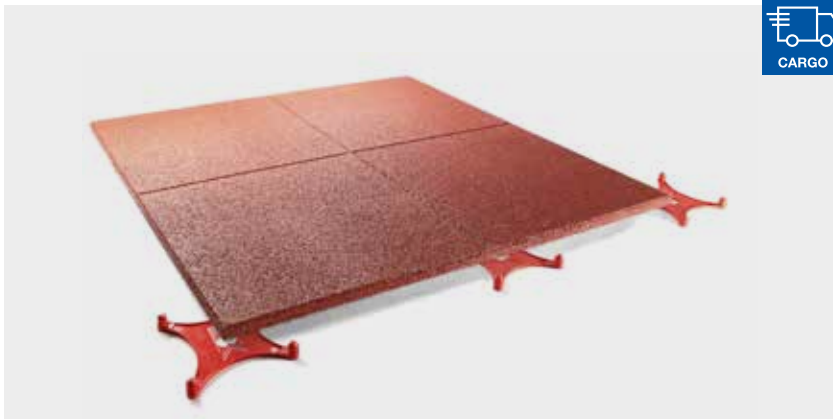

CONRADI + KAISER

Plaque TERRASOFT®

- Matériau : granulés de caoutchouc pur liés au polyuréthane
- Résistante à l'usure et aux intempéries
- Propriétés antidérapantes
- Perméable à l'eau

81449201 1000 × 1000 × 30 mm

54.90

81449207 1000 × 1000 × 45 mm

64.90