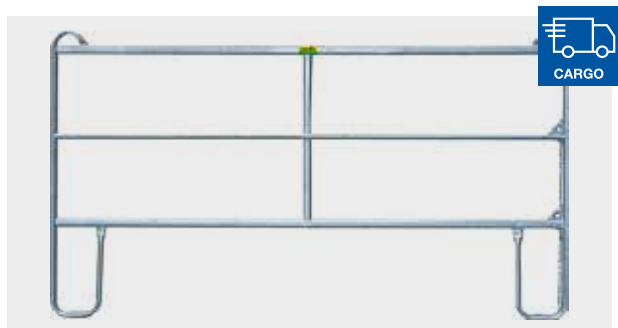

PATURA

Panneau de pâturage à 3 tubes

- Avec 3 tubes transversaux pour une utilisation avec des chevaux
- Alternative légère aux traditionnels panneaux à 6 tubes
- 2,40 m : - Hauteur : 1,70 m - 1 entretoise centrale - Poids : 22 kg
- 3,00 m : - Hauteur : 1,70 m - 1 entretoise centrale - Poids : 25 kg
- 3,60 m : - Hauteur : 1,70 m - 2 entretoises centrales - Poids : 30 kg

85716701 2,40 m

85716702 3,00 m

85716703 3,60 m

85716801 panneau de pâturage avec porte à 3 tubes, 3 m

169.90

199.90

229.90

355.00