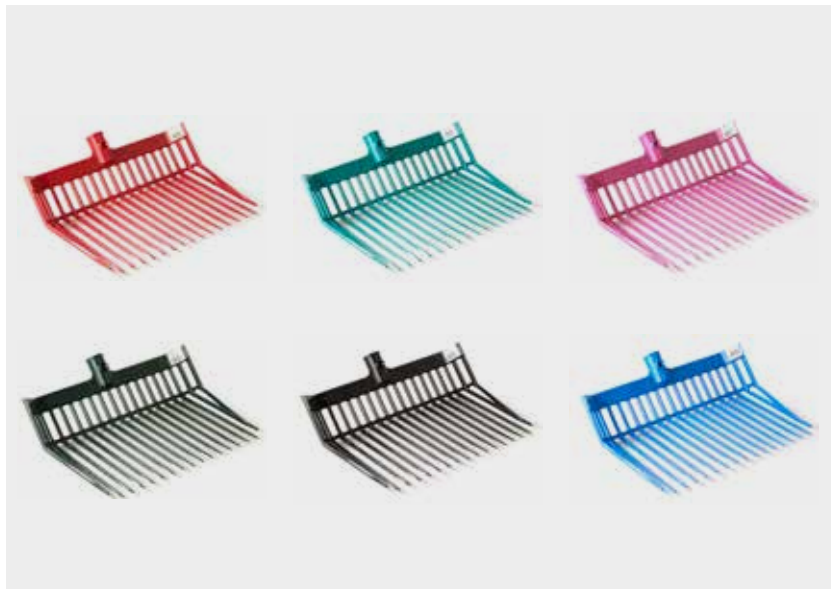

LITTLE GIANT

Fourche tout usage - sans manche

- 100 % plastique antichoc
- Le modèle original exclusif venu des États-Unis
- Longue résistance à travers le temps

81180701	rouge	24.90
81414901	teal	24.90
81382701	rose	24.90
81382501	vert	24.90
81382401	noir	24.90
81382301	bleu	24.90