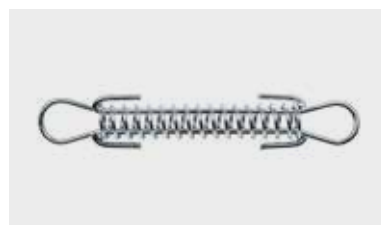

MAINER

Ressort de tension en acier inoxydable

• Provoque une détente dans le fil et au niveau des poteaux d'angle

82414901	1,6 mm	4.90
84541201	2,5 mm	12.90