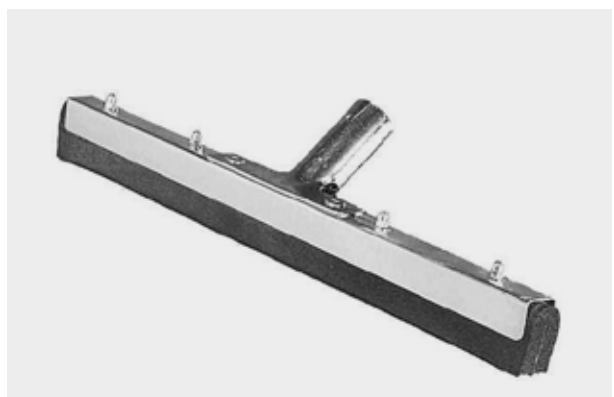

KERBL

Pelle à eau PREMIUM sans manche

- Monture de manche universelle avec embout à visser
- N'absorbe pas l'eau, résistant dans le temps et à l'usure, souple et indéformable
- Sans manche

80478701 40 cm

80478702 50 cm

80478703 60 cm

80478704 80 cm

15.90

16.90

17.90

27.90