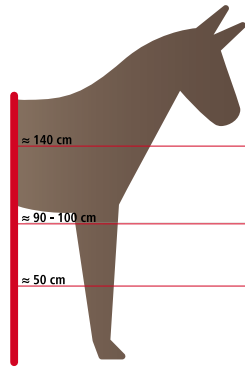

RÉSISTANCE DU FIL ÉLECTRIQUE

Pour optimiser le choc électrique, il faut aussi avoir des fils électriques de bonne qualité, afin que l'énergie ne se perde pas en cours de route. La résistance se calcule en ohm / mètre. Plus ce chiffre est petit, plus le matériau est conducteur. Les bons matériaux ont des valeurs sous 0,3 ohm / mètre, alors que les moins bons sont au-dessus de 0,4. Des études prouvent que le matériau le plus conducteur est le cuivre.

Combien de fils et à quelle hauteur?

Clôture électrique pour vaches laitières
Recommandation : rubane de 10 mm, tressé

Clôture électrique pour taureaux, bœufs et vaches
Recommandation : rubane de 10 mm, tressé