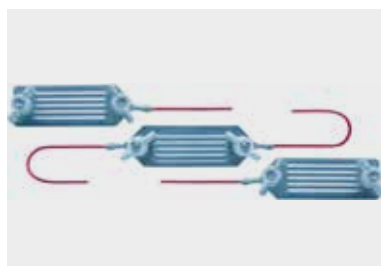

Câble de mise à la terre

- Relie l'appareil au fil ou au toron
- Longueur du câble : 100 cm

80804501

3.90

AKO

Câble de raccordement au câble

- Le raccordement mécanique et électrique parfait de l'électrificateur
- Pour câble de clôture jusqu'à 6,5 mm

80786001

6.90

AKO

Accouplement de câble / de bande

- La jonction mécanique et électrique parfaite entre le câble de clôture (jusqu'à max Ø 6,5 mm) et le ruban de clôture (jusqu'à max. 40 mm)

80790401

7.90

AKO

Accouplement de bande x3

- Longueur de câble 2 x 60 cm
- Pour des rubans allant jusqu'à 40 mm de largeur

82897001

11.90

AKO

Raccord de bande

- La connexion mécanique et électrique parfaite entre deux fils de clôture électrique jusqu'à 40 mm de largeur
- Câble de 80 cm