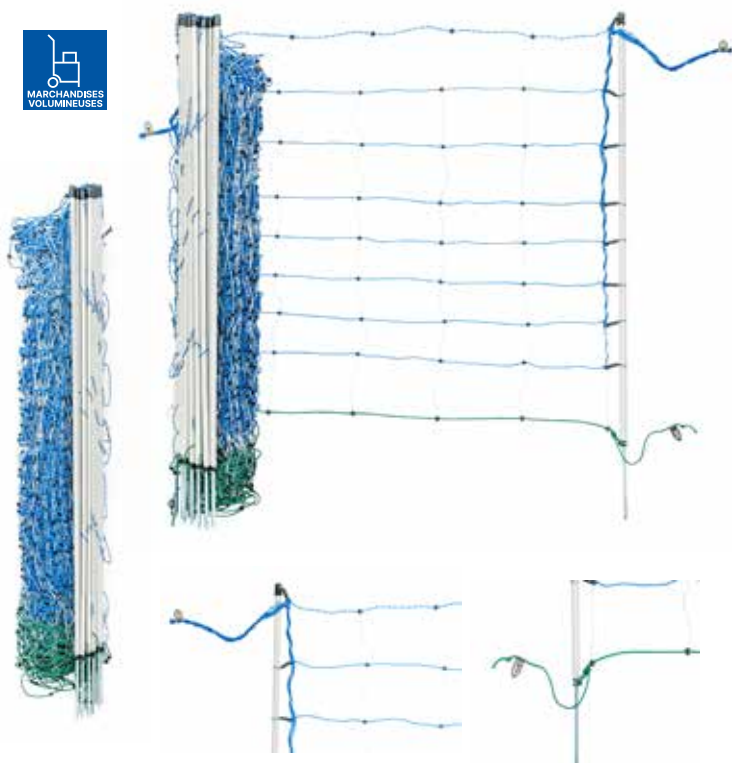

HAUPTNER Filet de clôture de pâturage „FlexiNet“ – pointe simple

- Visibilité maximale ! Les fils bleus et blancs rendent le filet plus visible pour les animaux sauvages
- Hauteur 90 cm avec 8 torons horizontaux de qualité ou hauteur 108 cm avec 9 torons horizontaux de haute qualité avec une grande résistance aux déchirures
- 14 piquets blancs en plastique stable avec pointe de fond galvanisée
- Toron supérieur renforcé conducteur de courant, conductivité accrue grâce à l'utilisation de 3 x TriCOND de 0,30 mm
- Meilleure conductivité que les filets standard
- En option, possibilité de raccorder un fil de terre renforcé pour la mise à la terre sur toute la longueur du réseau en cas de conditions de sol difficiles (par exemple, sol très sablonneux ou sec)

85616201 90 cm x 50 m **94.90**
85616202 108 cm x 50 m **109.90**

Distance des fils:

- Filet de pâturage 90 cm: à l'horizontal (du bas en haut) 1 x 13 cm, 3 x 12 cm, 2 x 13 cm, 1 x 15 cm
- Filet de pâturage 108 cm: à l'horizontal (du bas en haut) 1 x 13 cm, 3 x 12 cm, 2 x 13 cm, 1 x 15 cm, 1 x 18 cm
- En verticale tous les 17,5 cm un fil blanc