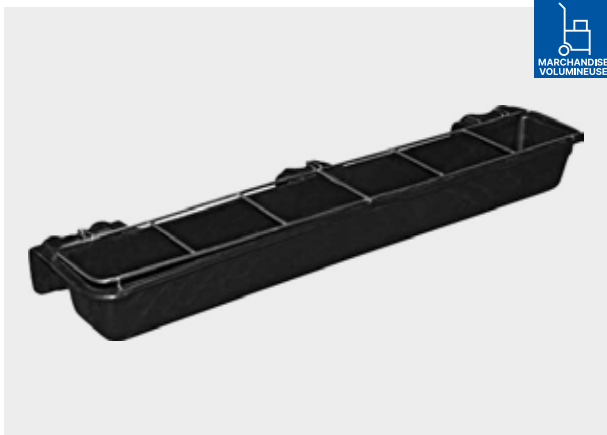

85651602 32 l

99.90
79.90

SIEPMANN

Mangeoire longue en plastique

- Matière : plastique, qualité alimentaire
- Dimensions : 1200 × 255/360 × 290 mm

81942101 50 l

84.90

KERBL