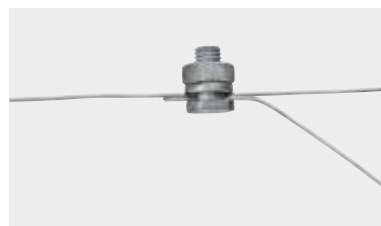

• Permet également de tendre la clôture lorsqu'elle est en marche

80242201	6 pièces	14.90
----------	----------	-------

MAINER

Connecteur de câble galvanisé

• Raccordement électrique parfait
• Convient aux cordes jusqu'à 6 mm
• Facile à manipuler

82422901	5 pièces	4.90
----------	----------	------

AKO

Connecteur de câble Litzclip® - acier inoxydable

• Idéal pour relier 2 extrémités de corde jusqu'à environ 6 mm de diamètre

80793901	5 pièces	11.90
----------	----------	-------

AKO

Serre-fil

• Pour relier les rangées de fils fixes ou le câble souterrain avec le fil d'acier

83076101	10 pièces	11.90
----------	-----------	-------

MAINER

Tendeur à cliquet

• Avec blocage de la roue dentée
• Idéal pour les clôtures fixes
• Particulièrement robuste