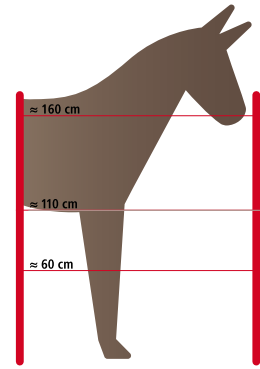

Clôture électrique pour chevaux de saut
Recommandation : fil, bande large jusqu'à 40 mm

Lors de l'élevage de porcs domestiques, il est obligatoire, selon les législations vétérinaires, de mettre une clôture en métal et à noeuds supplémentaire à l'extérieur de l'enclos