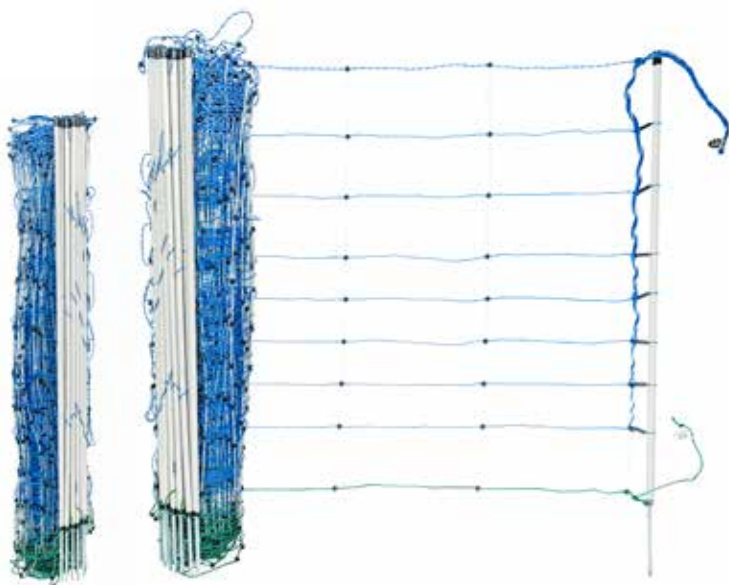

85703401 90 cm x 50 m

85703402 108 cm x 50 m

139.90

154.90

HAUPTNER Filet de clôture de pâturage „FlexiNet“ – pointe simple

- Visibilité maximale ! Les fils bleus et blancs rendent le filet plus visible pour les animaux sauvages
- Hauteur 90 cm avec 8 torons horizontaux de qualité ou hauteur 108 cm avec 9 torons horizontaux de haute qualité avec une grande résistance aux déchirures
- 14 piquets blancs en plastique stable avec pointe de fond galvanisée
- Toron supérieur renforcé conducteur de courant, conductivité accrue grâce à l'utilisation de 3 x TriCOND de 0,30 mm
- Meilleure conductivité que les filets standard
- En option, possibilité de raccorder un fil de terre renforcé pour la mise à la terre sur toute la longueur du réseau en cas de conditions de sol difficiles (par exemple, sol très sablonneux ou sec)

Visibilité particulièrement bonne grâce à la combinaison de couleurs bleu/blanc - idéale pour la défense contre les animaux sauvages et des loups

HAUPTNER Filet de clôture „Primaflex“ – pointe simple

- Hauteur 90 cm avec 9 torons horizontaux de haute qualité ou hauteur 108 cm avec 10 torons horizontaux de haute qualité avec une grande résistance aux déchirures et des verticales blanches rigides
- 14 piquets blancs en plastique stable avec pointe de fond galvanisée
- Les verticales rigides veillent à ce que les filets ne s'affaissent pas.
- Toron supérieur renforcé, conduisant le courant, conductivité accrue grâce à l'utilisation de 3 x TriCOND de 0,30 mm
- Points de jonction soudés de manière extrêmement solide
- En option, possibilité de raccorder un fil de terre renforcé pour la mise à la terre sur toute la longueur du réseau en cas de conditions de sol (par ex. sol très sablonneux ou secs)