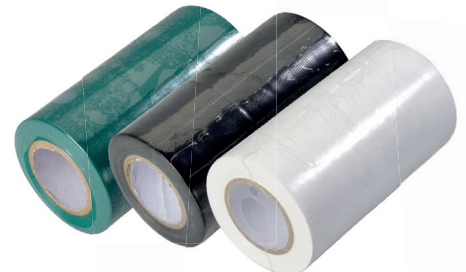

ab 99⁹⁰

804911

**HAUPTNER
SILOFOLIENKLEBBAND**

- Länge: 10 m
- Material: PE
- Uv: mind.12 Monate

80491101 10 m x 10 cm - Schwarz
804911002 10 m x 10 cm - Grün
804911003 10 m x 10 cm - Weiss

6⁸⁰

806945

**KERBL
ZURRGURT**