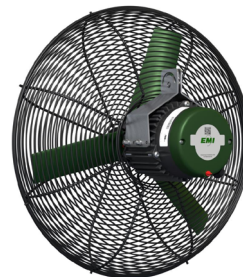

857433

EMI KORBVENTILATOR 230 V

- Wird mit einer Neigung von 10-12° eingebaut
- Ist regelbar mit thyristor- sowie frequenz-gesteuerten Modulen

85743301	500 mm	499.00
85743302	630 mm	589.00
85743303	710 mm	689.00
85743304	920 mm	889.00

ab **499⁰⁰**