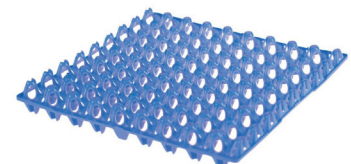

955275

**OLBA
EIERHORDE FÜR 72 WACHTELEIER**

- Farbe Blau
- Stapelbar

955275	Eierhorde	2.50
829975	Halterung für Eierhorde	32.50

2⁵⁰