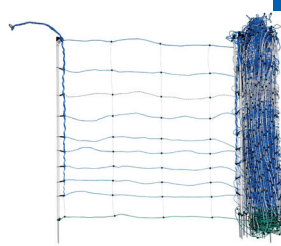

871979

HAUPTNER

WEIDENETZ „PRIMAFLEX SWISS“

- Höhe 90 cm mit 8 stromführenden Litzen oder Höhe 108 cm mit 9 stromführenden Litzen
- Starre Vertikalstreben verhindern Durchhängen der Netze
- Mit Edelstahl- und Kupferdraht für maximale Leitfähigkeit
- Bodenlitze verstärkt und nicht stromführend
- 14 weiße Pfähle mit verzinkter Einzelspitz

871979001	90 cm x 50 m	~~94.90~~ 79.90
871979002	108 cm x 50 m	~~104.90~~ 89.90

ab **79⁹⁰**